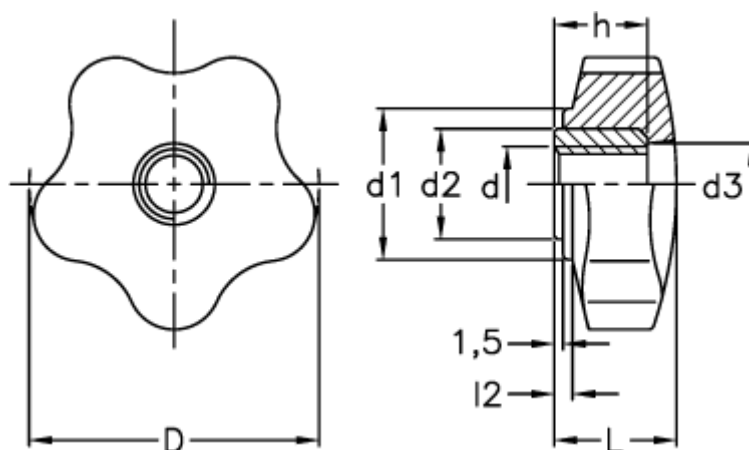

Varenummer: 2302067301
Beskrivelse: E+G Stjernegreb
VC.253/85 A-M14

Mål

D	= 85
d1	= 32
d2	= 18
d3	= 18
d 6H	= M14
h	= 22
L	= 30
l2	= 6